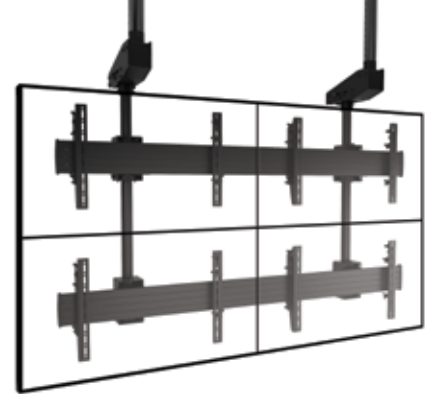

SINIRSIZ EKRAN POZİSYONU

Sonsuz dikey ve yanal kaydırma ayarları, sıkı ekran pozisyonlaması sağlar.

KABLO YÖNETİMİ

FCACLIPS, kolay kablo yönetimi için bağlantı noktaları oluşturmak üzere bağlantı çubukları boyunca herhangi bir noktaya eklenebilir.

UZANTI EKLENTİSİ

FCAX aksesuarları daha büyük ekranlar için ray uzunluğunu 152 cm'ye kadar artırır.

BAĞIMSIZ
AYAR

SINIRSIZ EKRAN
POZİSYONU

LCM2X2U YATAY VIDEO WALL MONTAJ APARATI

Çok yönlü ve yatay 2'ye 2 konfigürasyon, çoğu digital signage uygulamasına iyi uyum sağlar. 40 - 55 "ekranlar ile uyumludur.

LCM2X2UP DİKEY VIDEO WALL MONTAJ APARATI

Dikey olarak 2'ye 2 video wall bağlantı aparatı. 40 - 55 "ekranlara uyur.

| Taşıma Kapasitesi (ekran başına) | Boyutlar (YxGxD) | Montaj Desenleri (G, Y) | Manuel Yükseklik Ayarı | Mikro Yükseklik Ayarı |
|----------------------------------|----------------------|-----------------------------------|------------------------|-----------------------|
| 56.7 kg | 1996 x 1189 x 368 mm | 100 - 800 mm x Bütün Yükseklikler | 25 mm | 51 mm |