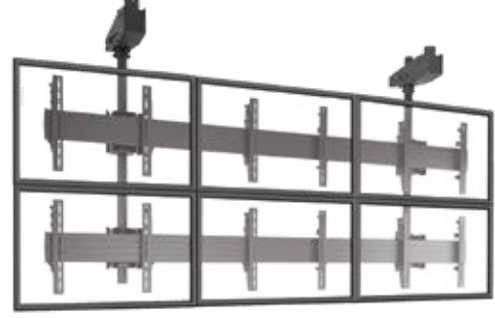

SINIRSIZ EKRAN POZİSYONU

Sonsuz dikey ve yanal kaydırma ayarları, sıkı ekran pozisyonlaması sağlar.

KABLO YÖNETİMİ

FCACLIPS, kolay kablo yönetimi için bağlantı noktaları oluşturmak üzere bağlantı çubukları boyunca herhangi bir noktaya eklenebilir.

LCM2X2UP DİKEY VIDEO WALL MONTAJ APARATI

Dikey olarak 2'ye 2 video wall bağlantı aparatı. 40 - 55 "ekranlara uyur.

| Taşıma Kapasitesi (ekran başına) | Boyutlar (YxGxD) | Montaj Desenleri (G, Y) | Manuel Yükseklik Ayarı | Mikro Yükseklik Ayarı |
|----------------------------------|----------------------|-----------------------------------|------------------------|-----------------------|
| 56.7 kg | 1996 x 1189 x 368 mm | 100 - 800 mm x Bütün Yükseklikler | 25 mm | 51 mm |

LCM3X2U YATAY VIDEO WALL MONTAJ APARATI

3 x 2 boyunda yatay yönde video wall yapılandırma. 40 - 55 "ekranlar ile uyumludur.

| Taşıma Kapasitesi (ekran başına) | Boyutlar (YxGxD) | Montaj Desenleri (G, Y) | Manuel Yükseklik Ayarı | Mikro Yükseklik Ayarı |
|----------------------------------|----------------------|----------------------------------|------------------------|-----------------------|
| 56.7 kg | 1389 x 2766 x 368 mm | Bütün Genişlikler x 100 - 400 mm | 25 mm | 51 mm |